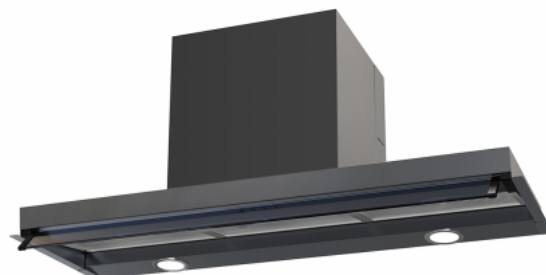

Integro 51 II basic 90 cm antracit

Artikelnummer: 513.21.0092.2

10 455,00 kr

EAN: 5703347533303

Integro 51 II Basic 90 cm antracit är en inbyggnadskåpa som är helt integrerad i överskåpet. Enkel installation och design.

Integro 51 II Basic Antracit 90 cm från Thermex är en helt integrerad inbyggnadskåpa avsedd för montering under ett överskåp. Utförd i antracitmålade stål med en lutande glaspanel framtill, har den två dekorativa fettfilter och två LED-lampor. Rengöring är en enkel affär - en snabb avtorkning med en fuktig trasa och filtren kan diskas i diskmaskinen. Installationen är enkel, eftersom kåpan ersätter skåpets botten, vilket gör det lätt att integrera den i kökets design.

Driften av Integro 51 II Basic Antracit är enkel med tryckknappar. Den erbjuder tre hastighetsinställningar samt en på/av-funktion för ljuset, vilket ger användaren möjlighet att anpassa sugkraften och belysningen efter behov.

Med en sugkapacitet på upp till 334 m³/t kan Integro 51 II Basic Antracit effektivt hantera borttagning av ångor och lukter under matlagning. Samtidigt hålls ljudnivån låg på endast 55 dB(A), vilket säkerställer en behaglig och tyst drift, även under intensiv användning.

Specifikationer

Min. Luftsflöde [m³/h]	184
Min. Ljudeffekt [dB(A)]	55
Max. Luftsflöde [m³/h]	334
Max. Ljudeffekt [dB(A)]	65
Effekt [W]	73
Manöverpanel	Soft touch-knappar
Material	Svartlackerad med svart glas